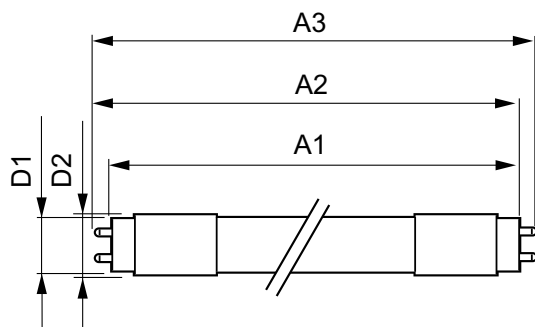

Warnings and Safety

• -

Product data

Informasi Umum	
Tutup-Dasar	G13 [Medium Bi-Pin Fluorescent]
Sesuai EU RoHS	Ya
Nominal Masa Pakai (Nom)	60000 h
Siklus Sakelar	200000X
Tipe Teknis	18-32-36W
Teknis Lampu	
Kode Warna	865 [CCT 6500K]
Sudut Cahaya (Nom)	160 °
Fluks Cahaya (Nom)	2100 lm
Penandaan Warna	Cool Daylight
Suhu Warna Terkorelasi (Nom)	6500 K
Daya Penerangan (nilai) (Nom)	116,00 lm/W
Konsistensi Warna	<6
Indeks Renderasi Warna (Nom)	80

MASTER LEDtube EM/Mains

T-Penyimpanan (Maks)	65 °C
T-Penyimpanan (Min)	-40 °C
T-Case Maksimum (Nom)	60 °C
Kontrol dan Peredupan	
Dapat diredupkan	salah
Mekanis dan Housing	
Panjang Produk	1200 mm
Bentuk Bohlam	Tabung, tepi tunggal
Penyetujuan dan Aplikasi	
Label Efisiensi Energi (EEL)	A+
Produk Hemat energi	YA
Tanda Persetujuan	Kepatuhan RoHS Tanda CE Sertifikat UL Sertifikat KEMA Keur

Dimensional drawing

TLED Master 100-277V 2100lm 18W4ft 6500K

Product	D1	D2	A1	A2	A3
MASTER LEDtube 1200mm HO VWV 18W 865 T8	25,8 mm	28 mm	1198,2 mm	1205,3 mm	1212,4 mm

Photometric data

LEDtube_G13_2

LEDtube_18W_G13_2100lm_865