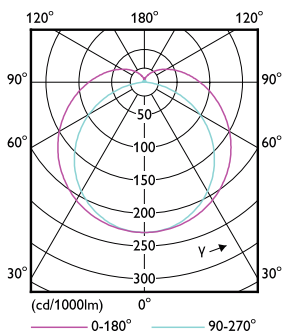

Dimensional drawing

TLED Master 100-277V 2100lm 18W4ft 6500K

Product	D1	D2	A1	A2	A3
MASTER LEDtube 1200mm HO VWV 18W 865 T8	25,8 mm	28 mm	1198,2 mm	1205,3 mm	1212,4 mm

Photometric data

LEDtube_G13_2

LEDtube_18W_G13_2100lm_865