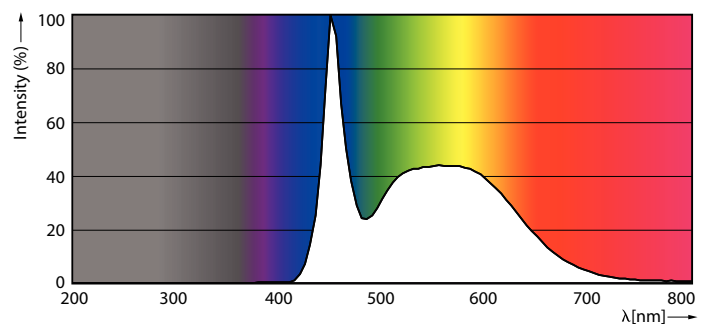

Dimensional drawing

TLED Master 100-277V 2100lm 18W4ft 6500K

Product	D1	D2	A1	A2	A3
MASTER LEDtube 1200mm HO VWV 18W 865 T8	25,8 mm	28 mm	1198,2 mm	1205,3 mm	1212,4 mm

Photometric data

LEDtube_G13_2

LEDtube_18W_G13_2100lm_865